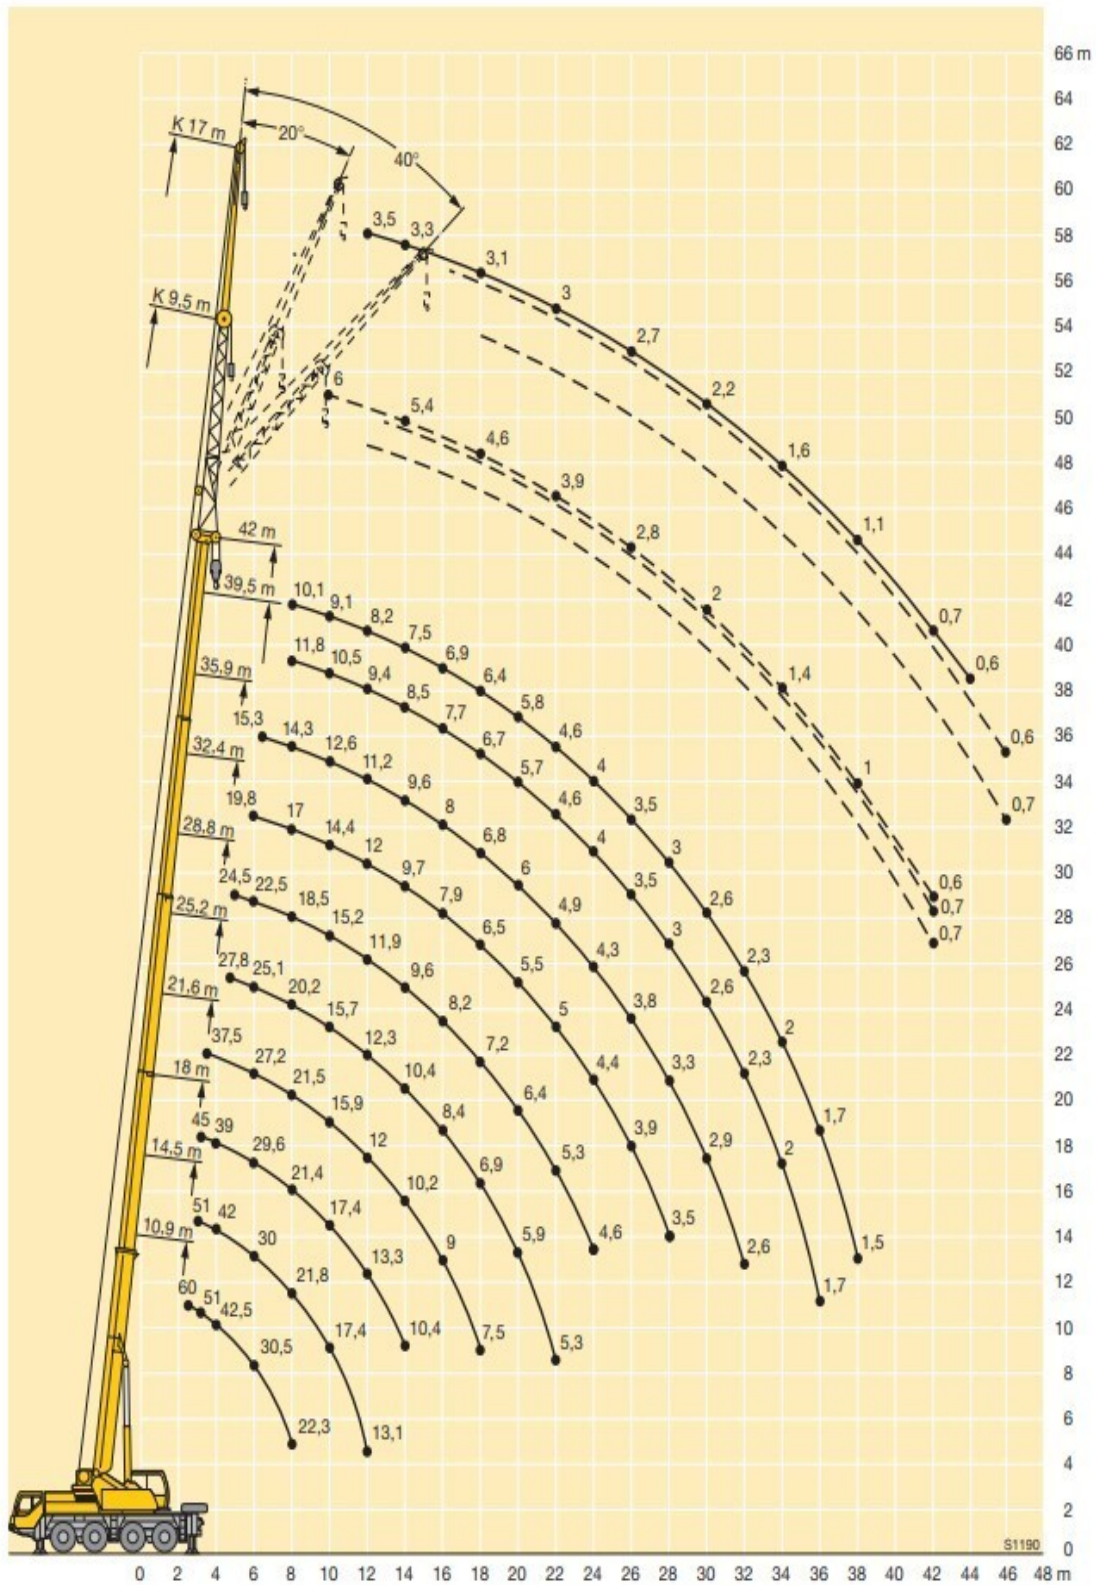

Żuraw samojezdny LIEBHERR LTM 1060/02

LNW POLSKA Sp. z o.o.

39-200 Dębica, ul. Cmentarna 33/2

Tel: 518 847 832 / 510 079 216

lnwpolska@gmail.com / bogdanlnwpolska@gmail.com

NIP: 8722432138 REGON: 389081830

LNW POLSKA Sp. z o.o.

39-200 Dębica, ul. Cmentarna 33/2

Tel: 518 847 832 / 510 079 216

lnwpolska@gmail.com / bogdanlnwpolska@gmail.com

NIP: 8722432138 REGON: 389081830

Maße
Dimensions
Encombremet

R₁ = Allradlenkung / All-wheel steering / Direction toutes roues

	Maße / Dimensions / Encombremet mm												
	A	A	B	C	D	E	F	G	α	α_1	β	β_1	
14.00 R 25	3770	3670	2153	2550	2650	3468	340	410	20°	14°	18°	14°	
16.00 R 25	3820	3720	2231	2680	2700	3518	390	460	22°	17°	20°	16°	