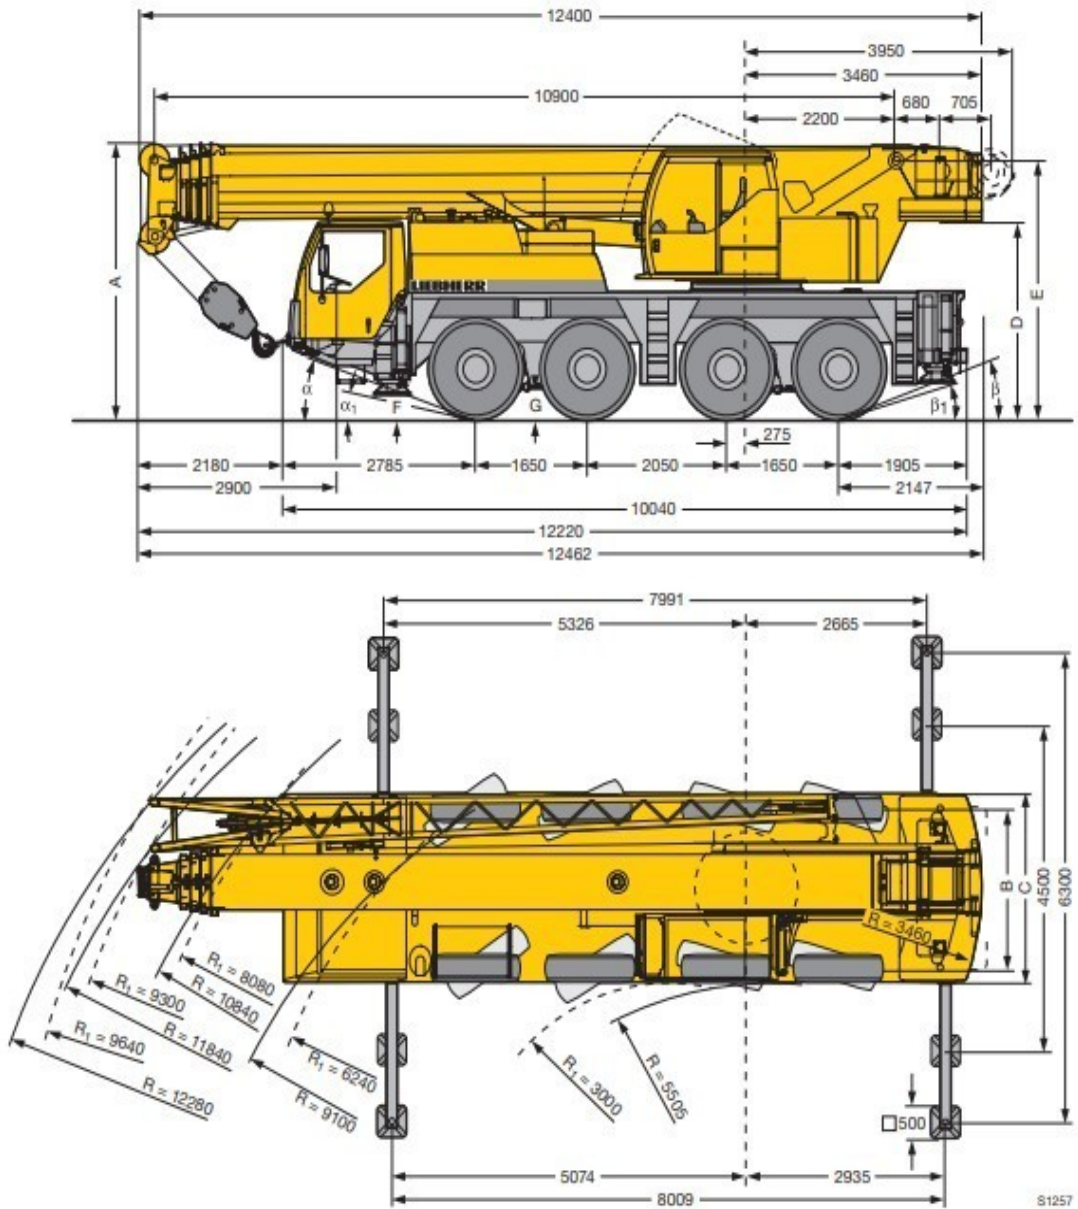

Żuraw samojezdny LIEBHERR LTM 1060/02

LNW POLSKA Sp. z o.o.

39-200 Dębica, ul. Cmentarna 33/2

Tel: 518 847 832 / 510 079 216

lnwpolska@gmail.com / bogdanlnwpolska@gmail.com

NIP: 8722432138 REGON: 389081830

LNW POLSKA Sp. z o.o.

39-200 Dębica, ul. Cmentarna 33/2

Tel: 518 847 832 / 510 079 216

lnwpolska@gmail.com / bogdanlnwpolska@gmail.com

NIP: 8722432138 REGON: 389081830

Maße
Dimensions
Encombremet

R₁ = Allradlenkung / All-wheel steering / Direction toutes roues

	Maße / Dimensions / Encombremet mm												
	A	A	B	C	D	E	F	G	α	α_1	β	β_1	
14.00 R 25	3770	3670	2153	2550	2650	3468	340	410	20°	14°	18°	14°	
16.00 R 25	3820	3720	2231	2680	2700	3518	390	460	22°	17°	20°	16°	